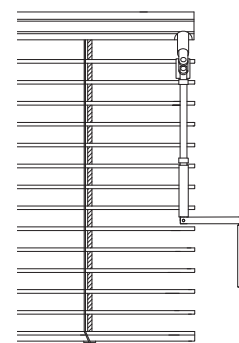

motor

klika

Popis

Žaluzie:

- montáž na stěnu, strop, do okenního výklenku
- ideální pro zastínění větších ploch
- nelze v šikmém provedení

Horní nosič:

- **INT-35, INT-50:** rozměr 40 x 40 mm
- **INT-50 H:** rozměr 56 x 58 mm, větší horní profil umožňuje zvolit větší rozměry žaluzie
- u INT-50 H je možno nosič překrýt povrchově upraveným krycím plechem

Lamela:

- hliníková, šíře 35 nebo 50 mm
- výběr z mnoha barevných odstínů, u lamely šíře 50 mm, i v imitaci dřeva

Ovládání ruční:

- klika,
- nekonečná šňůra nebo řetěz (*pouze INT-35, INT-50*)

Ovládání motorické:

- elektromotor 230 V, ovládaný vypínačem, řídicí automatikou nebo dálkovým ovládním

Technické údaje

Typ žaluzie	Mezní rozměry				
	Šířka lamely [mm]	Šířka [cm]		Výška [cm]	Maximální plocha [m ²]
		Minimální	Maximální	Maximální	
INT-50 - šňůra / řetěz / klika	50	50	350	300	7
INT-50 - motor		60			
INT-35 - šňůra / řetěz / klika	35	50	250	-	5
INT-35 - motor		60			
INT-50 H - klika	50	50	350	400	8
INT-50 H - motor					9

klika v klidové poloze

klika v manipulační poloze

Typ žaluzie	Výška stažené žaluzie (nábalu)				
	při výšce žaluzie 100 cm	při výšce žaluzie 150 cm	při výšce žaluzie 200 cm	při výšce žaluzie 300 cm	při výšce žaluzie 400 cm
INT-35	8 cm	9 cm	10 cm	12 cm	-
INT-50	9,5 cm	11 cm	12 cm	15 cm	-
INT-50 H	13,5 cm	16 cm	17 cm	20 cm	22 cm