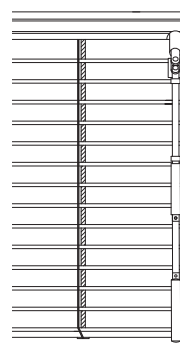

motor

klika

Popis

Žaluzie:

- montáž na stěnu, strop, do okenního výklenku
- ideální pro zastínění větších ploch
- nelze v šikmém provedení

Horní nosič:

- **INT-35, INT-50:** rozměr 40 x 40 mm
- **INT-50 H:** rozměr 56 x 58 mm, větší horní profil umožňuje zvolit větší rozměry žaluzie
- u INT-50 H je možno nosič překrýt povrchově upraveným krycím plechem

Lamela:

- hliníková, šíře 35 nebo 50 mm
- výběr z mnoha barevných odstínů, u lamely šíře 50 mm, i v imitaci dřeva

Ovládání ruční:

- klika,
- nekonečná šňůra nebo řetěz (*pouze INT-35, INT-50*)

Ovládání motorické:

- elektromotor 230 V, ovládaný vypínačem, řídicí automatikou nebo dálkovým ovládním

Technické údaje

Typ žaluzie	Mezní rozměry				
	Šířka lamely [mm]	Šířka [cm]		Výška [cm]	Maximální plocha [m ²]
		Minimální	Maximální	Maximální	
INT-50 - šňůra / řetěz / klika	50	50	350	300	7
INT-50 - motor		60			
INT-35 - šňůra / řetěz / klika	35	50	250	-	5
INT-35 - motor		60			
INT-50 H - klika	50	50	350	400	8
INT-50 H - motor					9

klika v klidové poloze

klika v manipulační poloze

Typ žaluzie	Výška stažené žaluzie (nábalu)				
	při výšce žaluzie 100 cm	při výšce žaluzie 150 cm	při výšce žaluzie 200 cm	při výšce žaluzie 300 cm	při výšce žaluzie 400 cm
INT-35	8 cm	9 cm	10 cm	12 cm	-
INT-50	9,5 cm	11 cm	12 cm	15 cm	-
INT-50 H	13,5 cm	16 cm	17 cm	20 cm	22 cm