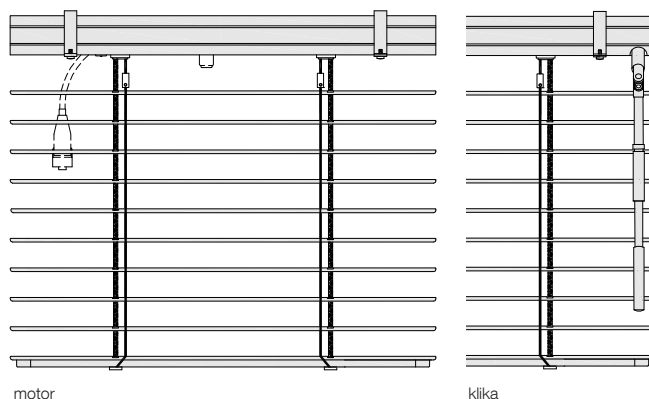

INT

Žaluzie INT jsou zkonstruovány tak, aby byly schopné zastínit větší plochy v interiéru. Jedná se o žaluzie s šířkou lamely 35 nebo 50 mm.

Vyímají se na velkých prosklených plochách, a s ohledem na jejich provedení jsou vhodné i jako dělicí prvek prostoru. Ovládání je možno řešit třemi způsoby: řetízkem, klikou nebo motorem.

Vyrábíme Vaše žaluzie ...

CLIMAX 

t o n e j l e p š í p o d s l u n c e m

Vyobrazení výrobku

Žaluzie INT-35, INT-50

nekonečná šňůra nebo řetěz

motor

Žaluzie INT-50 H

motor

klika

Popis

Žaluzie:

- montáž na stěnu, strop, do okenního výklenku
- ideální pro zastínění větších ploch
- nelze v šikmém provedení

Horní nosič:

- **INT-35, INT-50:** rozměr 40 x 40 mm
- **INT-50 H:** rozměr 56 x 58 mm, větší horní profil umožňuje zvolit větší rozměry žaluzie
- u INT-50 H je možno nosič překrýt povrchově upraveným krycím plechem

Lamela:

- hliníková, šíře 35 nebo 50 mm
- výběr z mnoha barevných odstínů, u lamely šíře 50 mm, i v imitaci dřeva

Ovládání ruční:

- klika,
- nekonečná šňůra nebo řetěz (*pouze INT-35, INT-50*)

Ovládání motorické: