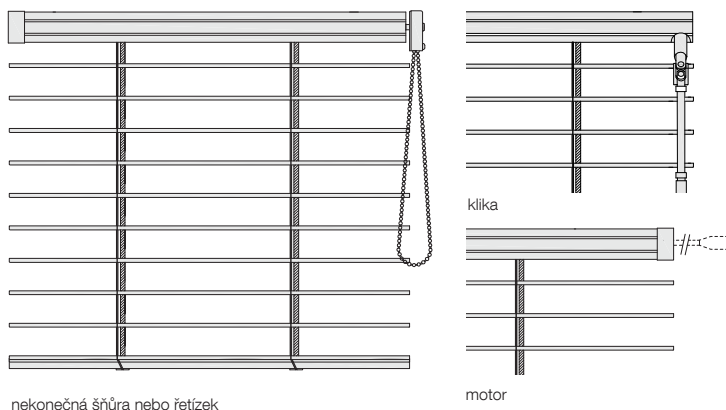

INT

Žaluzie INT jsou zkonstruovány tak, aby byly schopné zastínit větší plochy v interiéru. Jedná se o žaluzie s šířkou lamely 35 nebo 50 mm.

Vyímají se na velkých prosklených plochách, a s ohledem na jejich provedení jsou vhodné i jako dělicí prvek prostoru. Ovládání je možno řešit třemi způsoby: řetízkem, klikou nebo motorem.

Vyrábíme Vaše žaluzie ...

CLIMAX 

t o n e j l e p š í p o d s l u n c e m

Vyobrazení výrobku

Žaluzie INT-35, INT-50

nekonečná šňůra nebo řetěz

motor

Žaluzie INT-50 H

motor

klika

Popis

Žaluzie:

- montáž na stěnu, strop, do okenního výklenku
- ideální pro zastínění větších ploch
- nelze v šikmém provedení

Horní nosič:

- **INT-35, INT-50:** rozměr 40 x 40 mm
- **INT-50 H:** rozměr 56 x 58 mm, větší horní profil umožňuje zvolit větší rozměry žaluzie
- u INT-50 H je možno nosič překrýt povrchově upraveným krycím plechem

Lamela:

- hliníková, šíře 35 nebo 50 mm
- výběr z mnoha barevných odstínů, u lamely šíře 50 mm, i v imitaci dřeva

Ovládání ruční:

- klika,
- nekonečná šňůra nebo řetěz (*pouze INT-35, INT-50*)

Ovládání motorické: