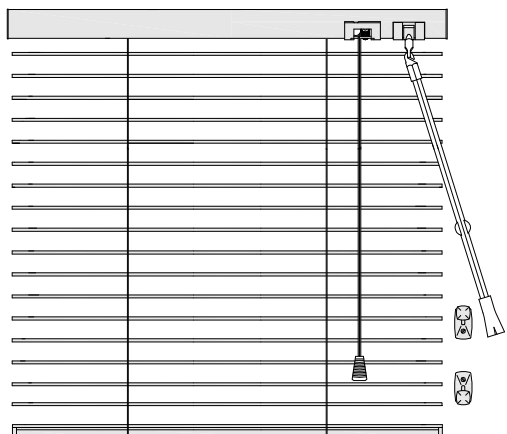

Vyobrazení výrobku

Žaluzie ELEGANCE