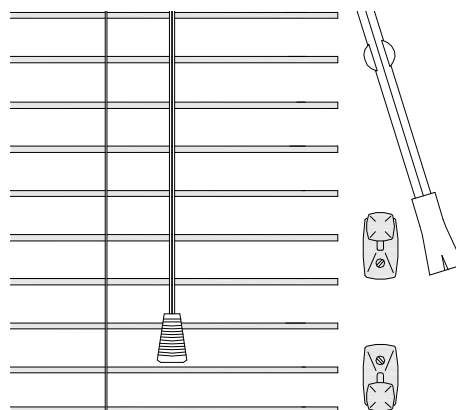

Detail komponentů

Popis

Žaluzie

- montáž na křídlo okna (u lamely 16 a 25 mm), na stěnu, do okenního výklenku
- vhodná do všech typů oken (mimo střešních)
- u lamely šíře 25 mm na výběr provedení domykateľné (celostínící) nebo nedomykateľné, u lamely šíře 16 mm a 35 mm provedení pouze nedomykateľné viz *Provedení žaluzie*
- lze i v šikmém provedení (mimo provedení v lamely 35 mm)
- boční vedení žaluzie - standardně ocelové lanko, volitelně vedení silonem nebo bez bočního vedení

Ovládání ruční:

- provázek s brzdou a tyčka

Lamela

- hliníková, šíře 25, 16 nebo 35 mm
- výběr z více než 70 barevných odstínů včetně imitací dřeva či perforovaných lamel

Horní nosič

- široký výběr barev včetně imitací dřeva

Ostatní komponenty:

- žebříček a provázek sladěn s barvou lamely
- transparentní - tyčka, úchyty pro fixaci tyčky a provázku, koncovka provázku

Technické údaje

Mezní rozměry				
Šířka lamely [mm]	Šířka [cm]		Výška [cm]	Maximální plocha [m²]
	Minimální	Maximální	Maximální	
25	35	250	250	6
16	35	160	230	3,68
35	35	250	250	5