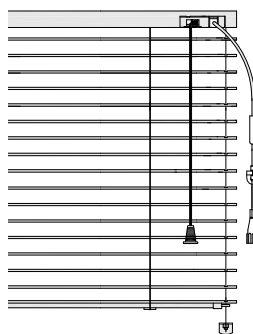

táhlo a provázek s brzdou,
čelní vývod

Žaluzie SUPER
interiérové provedení

táhlo a provázek,
boční vývod

Popis

Žaluzie:

- meziskelní provedení - montáž mezi skla okna
- interiérové provedení - montáž na křídlo okna, na stěnu, do okenního výklenku
- vhodná do všech typů oken (mimo střešních)
- u lamely širě 25 mm na výběr provedení domykateľné (celostínící) nebo nedomykateľné, u lamely širě 16 mm provedení pouze nedomykateľné viz *Provedení žaluzie* lze v šikmém provedení
- boční vedení silon nebo ocelové lanko

Ostatní komponenty:

- barevně sladěny s horním nosičem a lamelou

Lamela:

- hliníková, širě 25 nebo 16 mm
- výběr z více než 70 barevných odstínů včetně imitací dřeva či perforovaných lamel

Ovládání ruční:

- interiérové provedení
 - provázek s brzdou a tyčka
 - provázek s brzdou a táhlo
 - provázek a táhlo
- meziskelní provedení
 - provázek a táhlo

Technické údaje

Mezní rozměry					
Typ žaluzie SUPER	Šířka lamely [mm]	Šířka [cm]		Výška [cm]	Maximální plocha [m ²]
		Minimální	Maximální		
Interiérové provedení	25	30	250	250	6
Meziskelní provedení	16		160	230	3,68