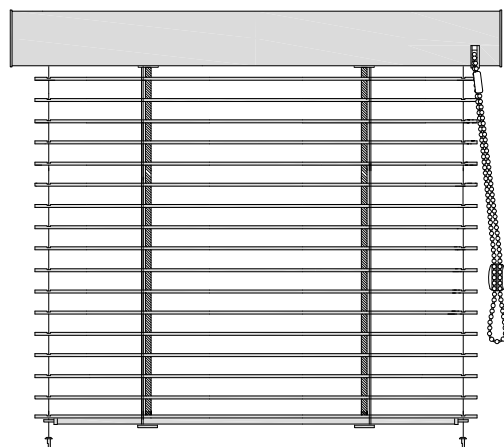

MAX 25

Žaluzie MAX 25 představuje z pohledu designu a funkčnosti špičku v nabídce žaluzií s širokou krycí lištou.

Krycí lišta je v tomto případě zaoblena a opatřena pouze malými bočními krytkami.

Žaluzii lze dodat i s motorickým pohonem.

Vyrábíme Vaše žaluzie ...

CLIMAX 

t o n e j l e p š í p o d s l u n c e m

Vyobrazení výrobku

Žaluzie MAX 25

RONDO lišta

bez RONDO lišty

Provedení žaluzie

domykatelné

nedomykatelné

Popis

Žaluzie:

- montáž na křídlo okna
- do všech typů oken (mimo střešních)
- na výběr provedení domykateľné nebo nedomykatelné (viz Provedení žaluzie)
- tichý chod žaluzie
- volitelně s brzdou*
- nelze v šikmém provedení

Ostatní komponenty:

- barevně sladěny s horním nosičem a lamelou
- boční vedení silon nebo ocelové lanko (nelze u provedení bez RONDO lišty a u žaluzie s převodovkou nebo brzdou)

Lamela:

- hliníková, šíře 25 nebo 16 mm
- výběr z více než 70 barevných odstínů včetně imitací dřeva či perforovaných lamel