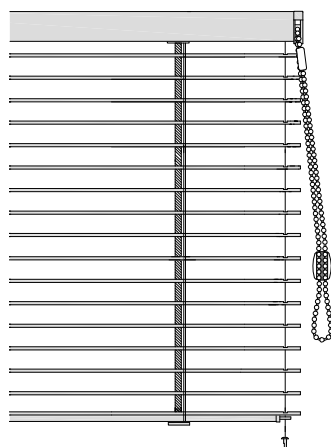

MAX 25

Žaluzie MAX 25 představuje z pohledu designu a funkčnosti špičku v nabídce žaluzií s širokou krycí lištou.

Krycí lišta je v tomto případě zaoblena a opatřena pouze malými bočními krytkami.

Žaluzii lze dodat i s motorickým pohonem.

Vyrábíme Vaše žaluzie ...

CLIMAX 

t o n e j l e p š í p o d s l u n c e m

Vyobrazení výrobku

Žaluzie MAX 25

RONDO lišta

bez RONDO lišty

Provedení žaluzie

domykatelné

nedomykatelné

Popis

Žaluzie:

- montáž na křídlo okna
- do všech typů oken (mimo střešních)
- na výběr provedení domykateľné nebo nedomykatelné (viz Provedení žaluzie)
- tichý chod žaluzie
- volitelně s brzdou*
- nelze v šikmém provedení

Ostatní komponenty:

- barevně sladěny s horním nosičem a lamelou
- boční vedení silon nebo ocelové lanko (nelze u provedení bez RONDO lišty a u žaluzie s převodovkou nebo brzdou)

Lamela:

- hliníková, šíře 25 nebo 16 mm
- výběr z více než 70 barevných odstínů včetně imitací dřeva či perforovaných lamel