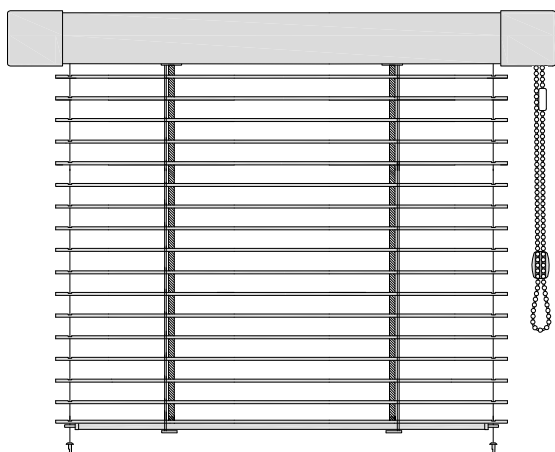

Vyobrazení výrobku

Žaluzie IDK