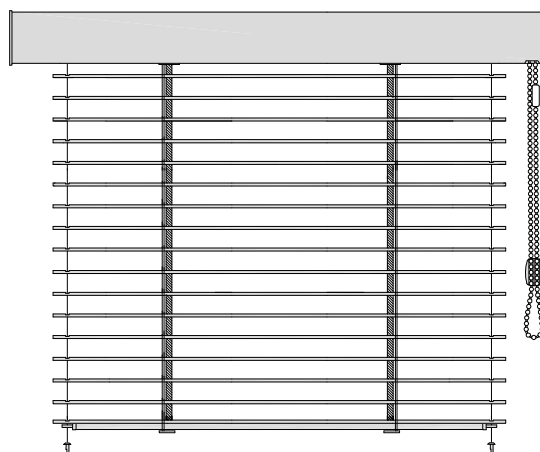

Žaluzie IDK s RONDO lištou

Popis

Žaluzie:

- montáž na křídlo okna
- vhodná do všech typů oken (mimo střešních)
- na výběr provedení domykací (celostínící) nebo nedomykatelné viz *Provedení žaluzie*
- fixace žaluzie vodícím lankem
- volitelně s brzdou*
- nelze v šikmém provedení

Lamela:

- hliníková šíře 25 nebo 16 mm
- výběr z více než 70 barevných odstínů včetně imitací dřeva

Ovládání ruční:

- řetízek

Ostatní komponenty:

- barevně sladěny s horním nosičem a lamelou

Horní nosič:

- volitelně RONDO lišta
- výběr z několika barev včetně imitací dřeva
- do vlhkého prostředí možno použít hliníkový nosič (pouze v bílé barvě)

* brzda fixuje polohu žaluzie ve zvolené výšce bez nutnosti použití držáku řetízku

Technické údaje

Mezní rozměry				
Šířka lamely [mm]	Šířka [cm]		Výška [cm]	Maximální plocha [m²]
	Minimální	Maximální	Maximální	
25	35	220	240	5,28
16	35	160	230	3,68