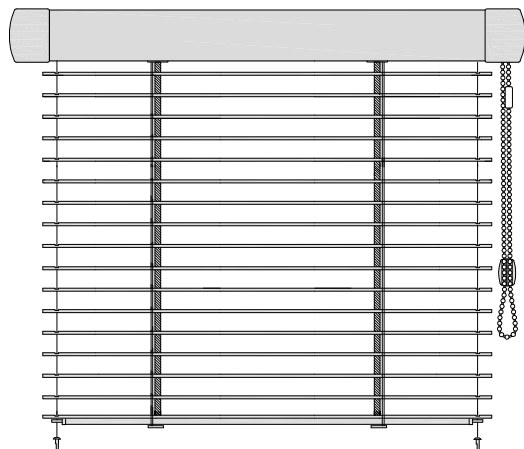

**IDS**

Žaluzie IDS představuje nejmodernější typ žaluzie s širokou krycí lištou. Poznávacím znamením je zmenšená a zaoblená krytka horní lišty.

Vylepšená mechanika je testována na 65 000 cyklů spuštění a vytažení žaluzie.

## Vyobrazení výrobku

Žaluzie IDS

Žaluzie IDS s RONDO lištou

### Lamela

- hliníková šíře 25 nebo 16 mm
- výběr z více než 70 barevných odstínů včetně imitací dřeva