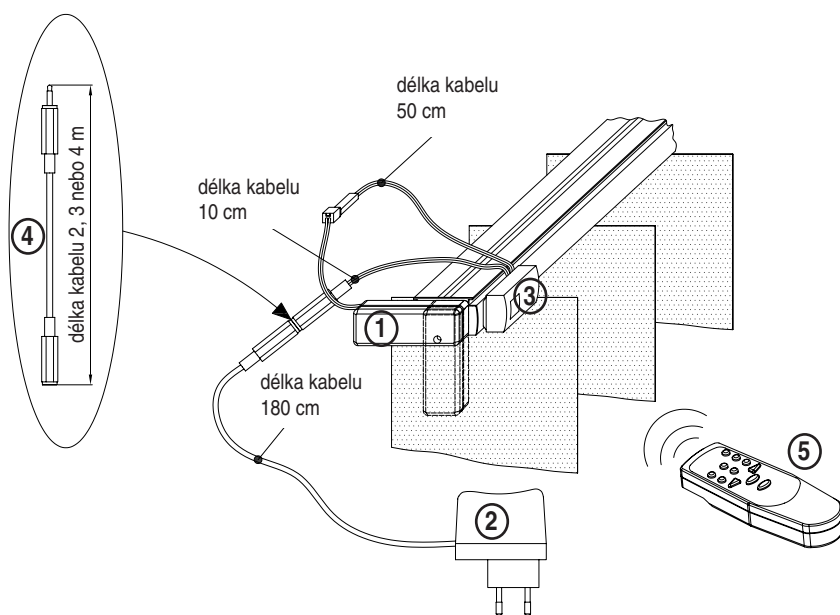

Motorizace vertikálních žaluzií

Vyobrazení a popis výrobku

Motor pro naklápění lamel vertikálních žaluzií vč. příslušenství

Mezní rozměry:

MAX. ŠÍŘKA	MAX. VÝŠKA	MAX. PLOCHA
500 cm	400 cm	8 m ²

Popis výrobku: