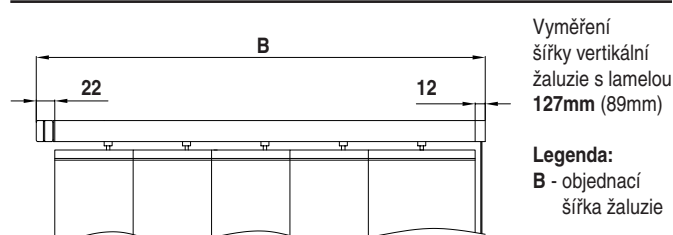

- 1) Namíříme dálkový ovladač na přijímač a zmáčkne tlačítko ▲ nebo ▼. Kanál „ALL“ neprogramujeme zvlášť.

Vyměření šířky motorické žaluzie

Vyměření šířky vertikální žaluzie s lamelou 127mm (89mm)

Legenda: