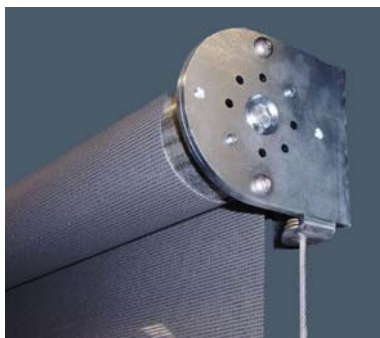

V63

Svislá clona

Mezní rozměry

V63 - vedení v lanku (standard)

min. 40 cm (ruční ovládání)

min. 75 cm (motor)

max. 300 cm

min. 40 cm

max. 300 cm

max. 600 cm (interiér, Soltis)

V63 - vedení ve vodících lištách

min. 40 cm (ruční ovládání)

min. 75 cm (motor)

max. 250 cm

min. 40 cm

max. 250 cm

Spojené clony

Motoricky ovládané: max. 3 clony,
max. plocha 30m²

Ručně ovládané: max. 3 clony,
max. plocha 9m²

Objem standardní dodávky

Kompletní svislá clona s látkou Soltis 86.

- ✓ Klika
- ✓ Ocelové poplastované lanko Ø3 mm
- ✓ **Barva konstrukce: horní držák - Zn
  spodní profil - elox**
- ✓ Bez montážního materiálu

Další možnosti za příplatek

Ovládání: Zalamovací klika s průchodkou do interiéru

Boční vedení: Vodící lišty

Automatizace: Spínače a řízení pro elektromotor – viz Ceník Markýzy (5/2008), strana 87.

Barva konstrukce: Možnost dodat ve všech barvách RAL.

Látka: Viz vzorník Sattler, Para, Soltis, Screen

Určení strany ovládání

Strana ovládání se určuje vždy z čelního pohledu.

Možnost montáže

Na stěnu nebo strop.

Nutno uvést do objednávky!