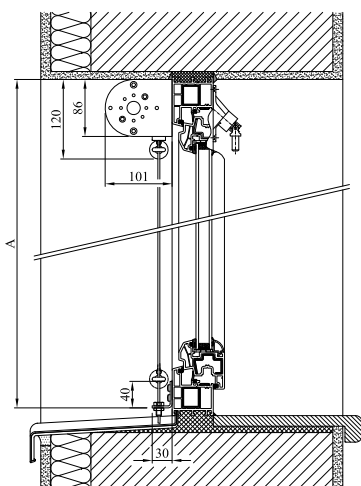

### Určení strany ovládání

Strana ovládání se určuje vždy z čelního pohledu.

### Způsob provedení (rozměry v mm)

Montáž na stěnu - svislý řez  
- lanko, průchodka

Montáž na stěnu - svislý řez  
- lišty, průchodka

Montáž na strop - svislý řez  
- lišty, převodovka s okem