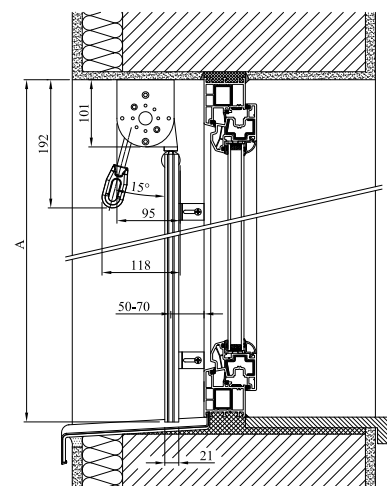

### Možnost montáže

Na stěnu nebo strop.

**Nutno uvést do objednávky!**

### Způsob provedení (rozměry v mm)

Montáž na stěnu - svislý řez  
- lanko, průchodka

Montáž na stěnu - svislý řez  
- lišty, průchodka

Montáž na strop - svislý řez  
- lišty, převodovka s okem