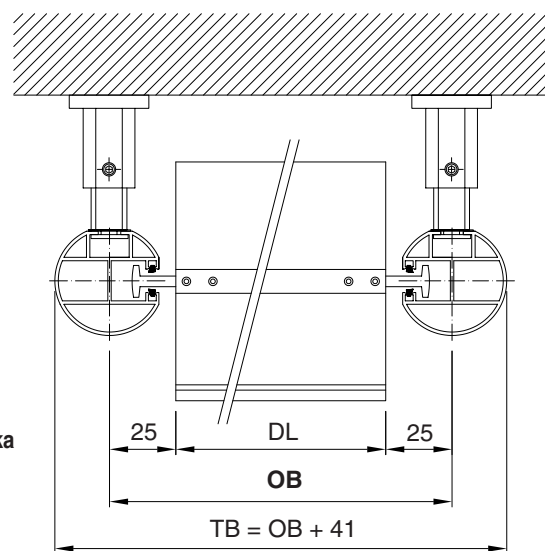

#### Objem standardní dodávky:

- kulatá vodící lišta VL4 nebo VL5
- teleskopická konzola 50 - 70 mm

VL4 - jednoduchá  
- řez

VL5 - dvojitá  
- řez

#### Legenda:

- OB - objednávací šířka
- TB - celková šířka
- DL - délka lamely

Vyměrování kulatých vodících lišt