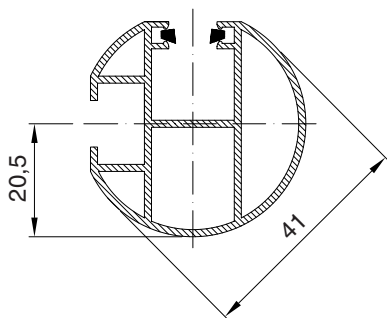

# Kulaté vodící lišty VL4 a VL5

Vyobrazení výrobku, technická dokumentace

Kulatá vodící lišta VL4 - jednoduchá

Kulatá vodící lišta VL5 - dvojitá

#### Materiál:

- hliníkový odlitek

#### Objem standardní dodávky:

- kulatá vodící lišta VL4 nebo VL5
- teleskopická konzola 50 - 70 mm

VL4 - jednoduchá  
- řez

VL5 - dvojitá  
- řez

#### Legenda:

- OB - objednávací šířka
- TB - celková šířka
- DL - délka lamely

Vyměrování kulatých vodících lišt