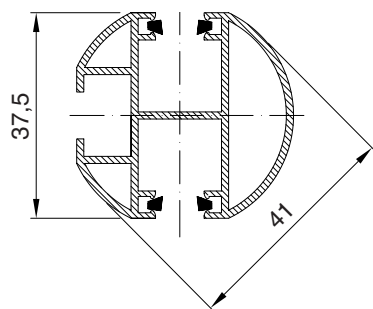

# Kulaté vodící lišty VL4 a VL5

Vyobrazení výrobku, technická dokumentace

Kulatá vodící lišta VL4 - jednoduchá

Kulatá vodící lišta VL5 - dvojitá

#### Objem standardní dodávky:

- kulatá vodící lišta VL4 nebo VL5
- teleskopická konzola 50 - 70 mm

VL4 - jednoduchá  
- řez

VL5 - dvojitá  
- řez

#### Legenda:

- OB - objednávací šířka
- TB - celková šířka
- DL - délka lamely

Vyměrování kulatých vodících lišt