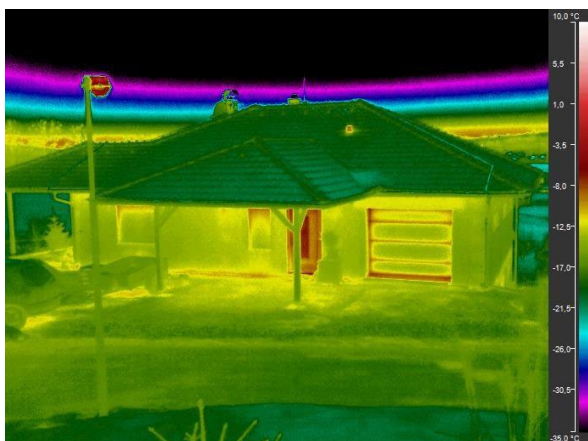

Ceny roliet pre okno v najčastejšom rozmere 1,3 x 1,7 m sa pohybujú okolo 330 eur za prevedenie s priznaným boxom, 370 eur za podomietkové prevedenie a 450 eur pri inštalácii do stavebného prekladu Heluz. Všetky ceny zahŕňajú pohodlný motorový pohon.

Spustená roleta má rovnakú teplotu ako fasáda domu, čo dokazuje jej vynikajúce izolačné vlastnosti. Tepelný most spôsobuje okenný preklad.

Termosnímka celého domu s viditeľnými rozdielmi jednotlivých otvorov. Najviac izolujú vonkajšie rolety.