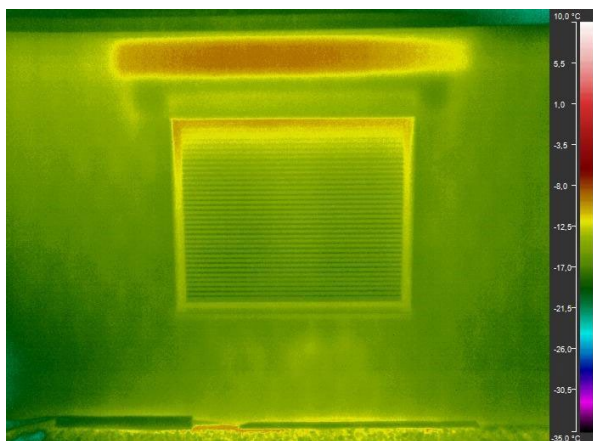

Či už sa rozhodnete pre prídavnú roletovú schránku alebo podomietkový variant, CLIMAX ponúka veľký výber rôznych tvarov, farieb a prevedení, ktoré otvárajú takmer neobmedzené tvorivé možnosti.

Roletové panciere CLIMAX sú mnohostranné, rovnako ako prania, ktoré sú na ne kladené. Od jednoduchej dutej lamely z PVC pre malé okná až po valcované, veľmi kvalitné hliníkové lamely so silnou vrstvou laku, vypenené polyuretánovou penou.

Rolety schované pod fasádou. Neviditeľné, a napriek tomu funkčné

Roletové schránky pripravené na omietnutie predstavujú ideálne riešenie pre novostavby. V tomto prípade je roletová schránka schovaná do fasády. Podomietkové rolety CLIMAX nevytvárajú žiadne tepelné mosty spôsobené montážou pred oknom. Vonkajšia revízna klapka umožňuje jednoduché servisné zásahy a prípadné opravy je možné urobiť rýchlo a čisto. Pri podomietkových roletách je vyššia tepelná a zvuková izolácia ako pri bežných murovaných schránkach, schránkach v preklade a nadokenných schránkach.

Spustená roleta má rovnakú teplotu ako fasáda domu, čo dokazuje jej vynikajúce izolačné vlastnosti. Tepelný most spôsobuje okenný preklad.

Termosnímka celého domu s viditeľnými rozdielmi jednotlivých otvorov. Najviac izolujú vonkajšie rolety.