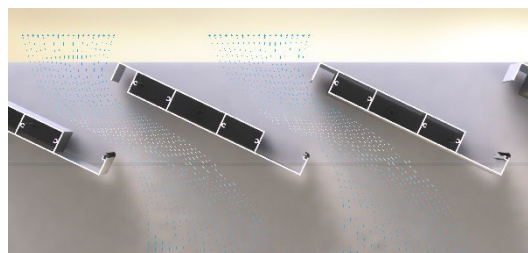

Špička medzi pergolami

Hlavnou prednosťou ESPACIA je moderný a nadčasový dizajn, inteligentné využitie prírodnej energie a konštrukčných materiálov k docieleniu maximálneho komfortu. Výhodou ESPACIA je aj ochrana pred nepriaznivým počasím, prirodzená ventilácia a prepracovaný systém odvodu dažďovej vody schovaný do nosnej nohy pergoly. Vďaka čistému dizajnu, ktorý je bez jedinej viditeľnej skrutky, je pergola estetická a lahodí každému oku.

Strechu tvoria hliníkové lamely, ktoré je možné naklápať až po uhol 140 stupňov a tým regulovať prenikajúce slnečné lúče a teplotu pod pergolou. Lamely sa ovládajú diaľkovým ovládačom, alebo pomocou inteligentného telefónu či tabletu cez inteligentný systém riadenia domácnosti.

„S pomocou motorom ovládaných lamiel si stlačením jediného tlačidla jednoducho nastavíme intenzitu tienenia, ktorá nám vyhovuje. ESPACIO dokonale funguje aj za dažďa alebo pri snežení. Zavreté lamely do seba dokonale zapadnú a neprepustia ani kvapku vody. Dažďová voda odteká do žľabu, ktorý je schovaný v nosných nohách a nie je teda vidieť. Z pergoly sa tak stáva dokonalý prístrešok po celý rok,“ dopĺňa David Žabčík.

Škála farebných možností

Pergoly ESPACIO lakuje CLIMAX tými najkvalitnejšími farbami a zákazník má na výber zo stoviek farebných odtieňov, rôznych povrchov a stupňa lesku.

Pergola pre náročných

Maximálny rozmer pergoly ESPACIO je 7 x 4,5 metra. Spojením jednotlivých pergol je možné doceliť aj niekoľkonásobne väčšej plochy zastrešenia. Spôsob montáže a kotvenia ESPACIA sa vždy rieši podľa konkrétnych možností miesta stavby. Bioklimatickú pergolu je možné inštalovať ako samostatne stojacu, alebo ju čiastočne ukotviť do steny domu.