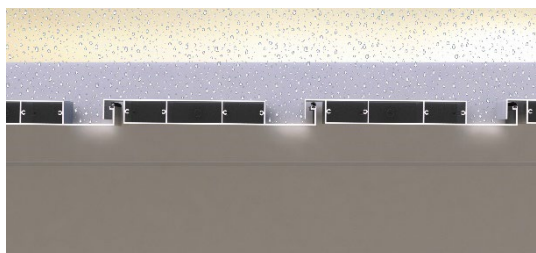

Špička medzi pergolami

Hlavnou prednosťou ESPACIA je moderný a nadčasový dizajn, inteligentné využitie prírodnej energie a konštrukčných materiálov k docieleniu maximálneho komfortu. Výhodou ESPACIA je aj ochrana pred nepriaznivým počasím, prirodzená ventilácia a prepracovaný systém odvodu dažďovej vody schovaný do nosnej nohy pergoly. Vďaka čistému dizajnu, ktorý je bez jedinej viditeľnej skrutky, je pergola estetická a lahodí každému oku.

Strechu tvoria hliníkové lamely, ktoré je možné naklápať až po uhol 140 stupňov a tým regulovať prenikajúce slnečné lúče a teplotu pod pergolou. Lamely sa ovládajú diaľkovým ovládačom, alebo pomocou inteligentného telefónu či tabletu cez inteligentný systém riadenia domácnosti.

„S pomocou motorom ovládaných lamiel si stlačením jediného tlačidla jednoducho nastavíme intenzitu tienenia, ktorá nám vyhovuje. ESPACIO dokonale funguje aj za dažďa alebo pri snežení. Zavreté lamely do seba dokonale zapadnú a neprepustia ani kvapku vody. Dažďová voda odteká do žľabu, ktorý je schovaný v nosných nohách a nie je teda vidieť. Z pergoly sa tak stáva dokonalý prístrešok po celý rok,“ dopĺňa David Žabčík.

Škála farebných možností

Pergoly ESPACIO lakuje CLIMAX tými najkvalitnejšími farbami a zákazník má na výber zo stoviek farebných odtieňov, rôznych povrchov a stupňa lesku.

Pergola pre náročných

Maximálny rozmer pergoly ESPACIO je 7 x 4,5 metra. Spojením jednotlivých pergol je možné doceliť aj niekoľkonásobne väčšej plochy zastrešenia. Spôsob montáže a kotvenia ESPACIA sa vždy rieši podľa konkrétnych možností miesta stavby. Bioklimatickú pergolu je možné inštalovať ako samostatne stojacu, alebo ju čiastočne ukotviť do steny domu.