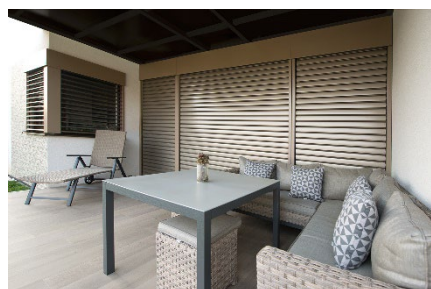

Zatieni a neruší vzhľad

Celistvý a minimalistický dizajn žalúzie nerušia žiadne pásky ani lanká. **Ovládací mechanizmus je skrytý** v hliníkových vodiacich lištách, ktoré ho chránia pred vplyvmi počasia i mechanickým poškodením. Žalúzia PROTAL nevyžaduje takmer žiadnu údržbu. Ovládacia reťaz má železné jadro a chrómniklovú úpravu zaručujúcou dlhodobú životnosť aj vo veľmi náročných klimatických podmienkach.

Žalúzie sa dodáva výhradne s motorickým ovládaním. Farbu lamiel a vodiace lišty je možné vyberať z **23 odtieňov**. „Na rozdiel od iných typov žalúzií sa samotné lamely inštalujú až po namontovaní a odskúšaní funkčnosti celej žalúzie. V prípade potreby je teda možné lamely ľahko vymeniť,“ dopĺňa Filip Šimara.

Viac informácií a inšpirácie nájdete na www.servisclimax.sk